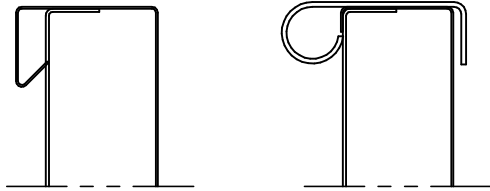

afwerking voorzijde

trim
(standaard)

kraal
(optie)

Model is in overleg met Meilof Riks bv aan te passen
Tekening dient slechts als voorbeeld van bevestiging goot