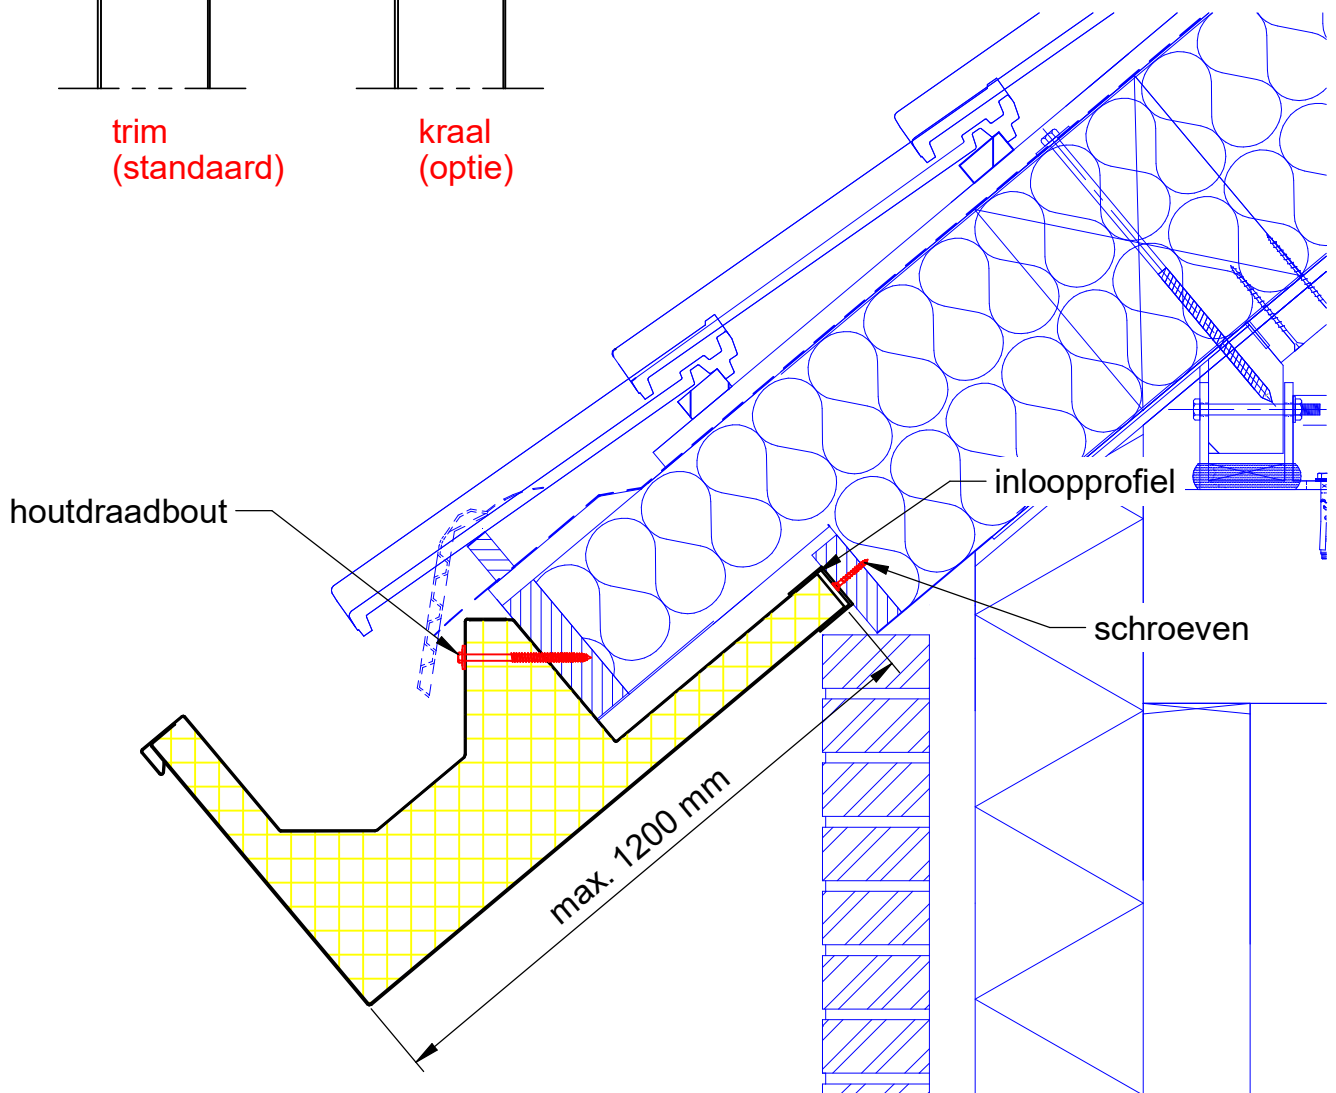

afwerking voorzijde

trim
(standaard)

kraal
(optie)

Model is in overleg met Meilof Riks bv aan te passen
Tekening dient slechts als voorbeeld van bevestiging goot